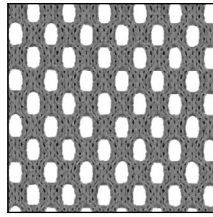

Colores de malla

NEGRO

GRIS

AZUL

ROJO

BLANCO

Acabado base

NEGRO

ALUMINIO PULIDO

Colores madera

HAYA

Características técnicas

Estructura en tubo de acero oval de 30x15x1.5mm y tubo de acero redondo de 18x1.5mm.

aries 1, 2 y 3: Asiento y respaldo en espuma de 30kg/m³. Asiento y respaldo interior en poliamida inyectada.