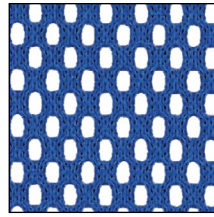

Colores de malla

NEGRO

GRIS

AZUL

ROJO

BLANCO

Acabado base

NEGRO

ALUMINIO PULIDO

Colores madera

HAYA

Características técnicas

Estructura en tubo de acero oval de 30x15x1.5mm y tubo de acero redondo de 18x1.5mm.

aries 1, 2 y 3: Asiento y respaldo en espuma de 30kg/m³. Asiento y respaldo interior en poliamida inyectada.