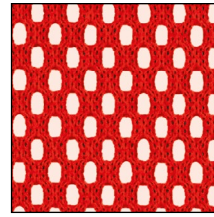

Colores de malla

NEGRO

GRIS

AZUL

ROJO

BLANCO

Acabado base

NEGRO

ALUMINIO PULIDO

Colores madera

HAYA

Características técnicas

Estructura en tubo de acero oval de 30x15x1.5mm y tubo de acero redondo de 18x1.5mm.

aries 1, 2 y 3: Asiento y respaldo en espuma de 30kg/m³. Asiento y respaldo interior en poliamida inyectada.